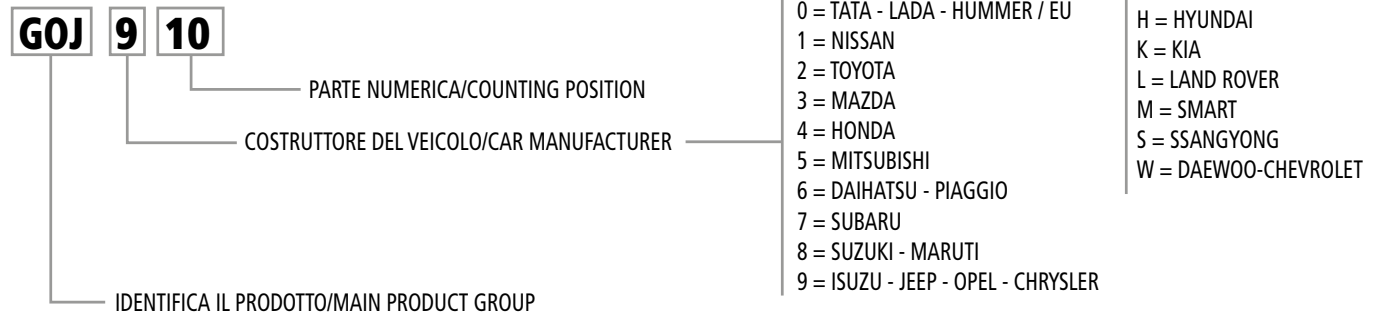

LEGENDA

	Montaggio	Mounting	Fixation	Στήριξη	Montagem	Fixación	Bağlantı
⊥	Perno superiore	Upper stem	Tige supérieure	Επάνω βίδα	Suporte superior	Vastago superior	Üst mil
⊥	Perno inferiore	Lower stem	Tige inférieure	Κατω βίδα	Suporte inferior	Vastago inferior	Alt mil
○	Occhiello	Eyering	Oeil	θηλειά	Olhal	Ojo	Halka bağlantı
⊖	Occhiello con boccola metallica	Eyering with steel bushing	Oeil avec bague acier	Θηλειά με μεταλλικό δακτυλίδι	Olhal com casquillo de aço	Ojo con casquillo	Metal burçlu halka bağlantı
⊕	Occhiello con staffa	Eyering with crosspin	Tige traversante	Θηλειά με συνεμπλόκ με αυτιά	Olhal com perno em forquilha	Ojo con perno de horquilla	Çatal pimli halka bağlantı
⊗	Montaggio speciale	Special mounting	Fixation speciale	Ειδική στήριξη	Montagem especial	Montaje especial	Özel bağlantı
R	Lato destro	For the right side	Coté droit	Δεξιά πλευρά	Para o lado direito	Lado derecho	Sag taraf için
L	Lato sinistro	For the left side	Coté gauche	Αριστερή πλευρά	Para o lado esquerdo	Lado izquierdo	Sol taraf için

LETTURA DEL CODICE JAPANPARTS - THE KEY TO THE JAPANPARTS' CODE

ESEMPIO/EXAMPLE